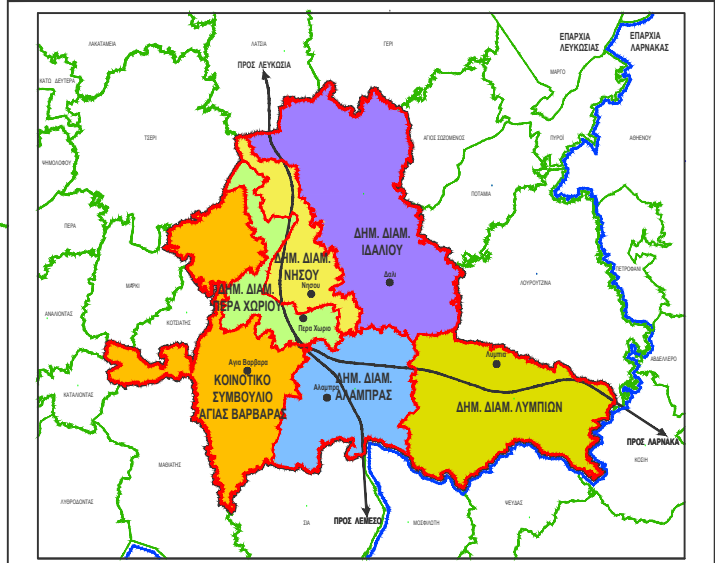

- Όριο Τοπικού Σχεδίου για την Περιοχή Νότια της Λευκωσίας
- Όριο Τοπικών Αρχών Τοπικού Σχεδίου
- Όριο Γειτνιάζουσων Κοινοτήτων
- Όριο Επαρχιών
- Ιστορικός Πυρήνας
- Εθνικό Οδικό Δίκτυο - Αυτοκινητόδρομος Λευκωσίας - Λεμεσού & Λευκωσίας - Λάρνακας

ΤΜΗΜΑ ΠΟΛΕΟΔΟΜΙΑΣ ΚΑΙ ΟΙΚΗΣΕΩΣ
ΤΟΠΙΚΟ ΣΧΕΔΙΟ
ΓΙΑ ΤΗΝ ΠΕΡΙΟΧΗ ΝΟΤΙΑ ΤΗΣ ΛΕΥΚΩΣΙΑΣ
Εγκριμένο 2024
Περιοχή Μελέτης & Διοικητική Δομή

ΗΜΕΡΟΜΗΝΙΑ Νοέμβριος 2024	ΑΡ. ΣΧΕΔΙΟΥ 1
------------------------------	------------------